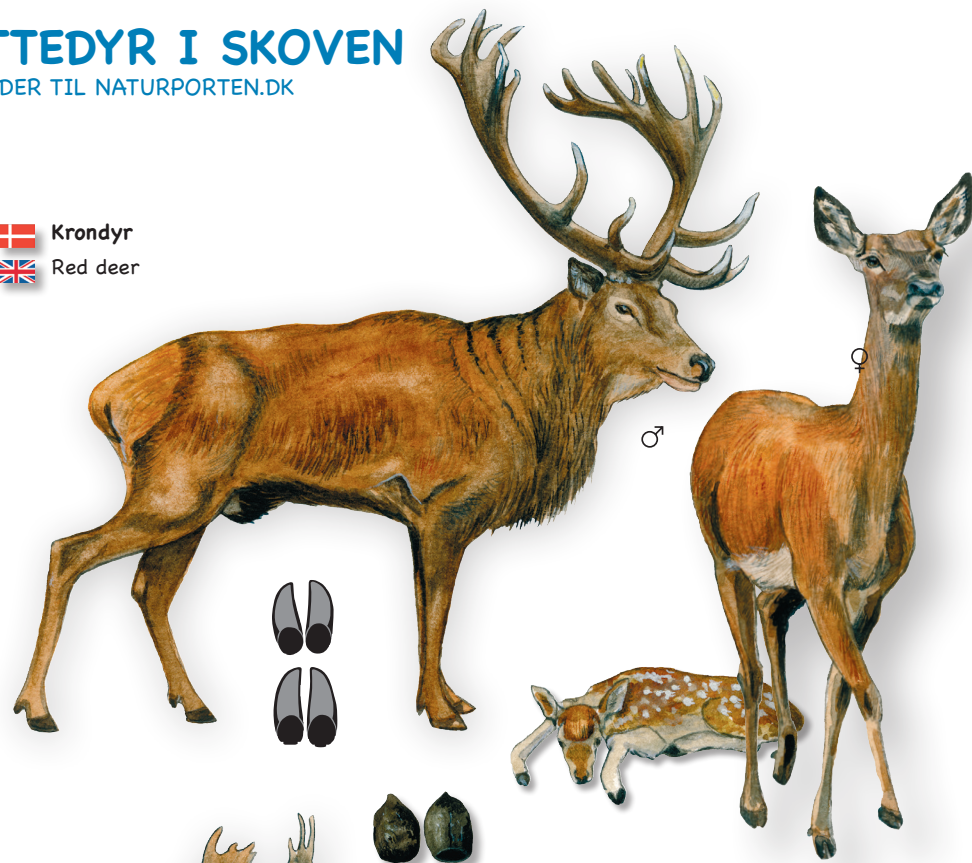

# PATTEDYR I SKOVEN

QR-KODER TIL NATURPORTEN.DK

  Krondyr  
 Red deer

  Dådyr  
 Fallow deer

  Rådyr  
 Roe deer

  Ræv  
 Fox

  Grævling  
 Badger

  Hare  
 Brown hare

  Egern  
 Red squirrel

  Husmår  
 Beech marten

  Ilder  
 Polecat

  Flagermus  
 Bat

  Pindsvin  
 Hedgehog

  Halsbåndmus  
 Yellow-necked mouse

  Muldvarp  
 Mole

  Lækat  
 Stoat