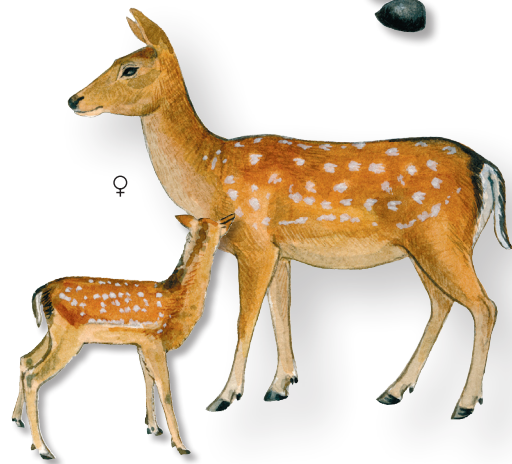

# PATTEDYR I SKOVEN

QR-KODER TIL NATURPORTEN.DK

  Krondyr  
 Red deer

  Dådyr  
 Fallow deer

  Rådyr  
 Roe deer

  Ræv  
 Fox

  Grævling  
 Badger

  Hare  
 Brown hare

  Egern  
 Red squirrel

  Husmår  
 Beech marten

  Ilder  
 Polecat

  Flagermus  
 Bat

  Pindsvin  
 Hedgehog

  Halsbåndmus  
 Yellow-necked mouse

  Muldvarp  
 Mole

  Lækat  
 Stoat